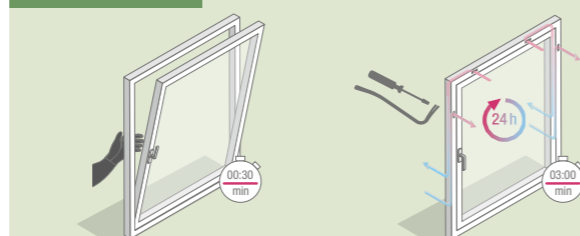

RUHE UND ENTSPANNUNG GENIESSEN

Sperren Sie Lärm einfach aus

GENEO INOVENT sorgt mit seinem innovativen integrierten Lüftungssystem für optimales Raumklima bei gleichzeitigem Schallschutz von 39 dB.

Der Lärm bleibt draußen

Der automatische Luftaustausch ist extrem leise. In Kombination mit hohen Schalldämmeigenschaften ist GENE0 INOVENT optimal für Schlafräume geeignet.

GENEO INOVENT – frische Luft ohne Lärm

Quelle: Techniktabelle HUG Industrietechnik. Basis der Rechnung: Erhöhung des Schalls um 10 dB = Verdopplung der subjektiv empfundenen Lautstärke (LfU).

Gekippte Fenster machen es Einbrechern leicht

Ganz sicher lüften

Gekippte Fenster sind offene Fenster und stellen für Einbrecher keinerlei Hindernis dar.

GENEO INOVENT lüftet geschlossen 24 Stunden am Tag und bietet somit mehr Widerstand (bis Widerstandsklasse RC 2). Der Zeitaufwand schreckt viele Einbrecher ab.