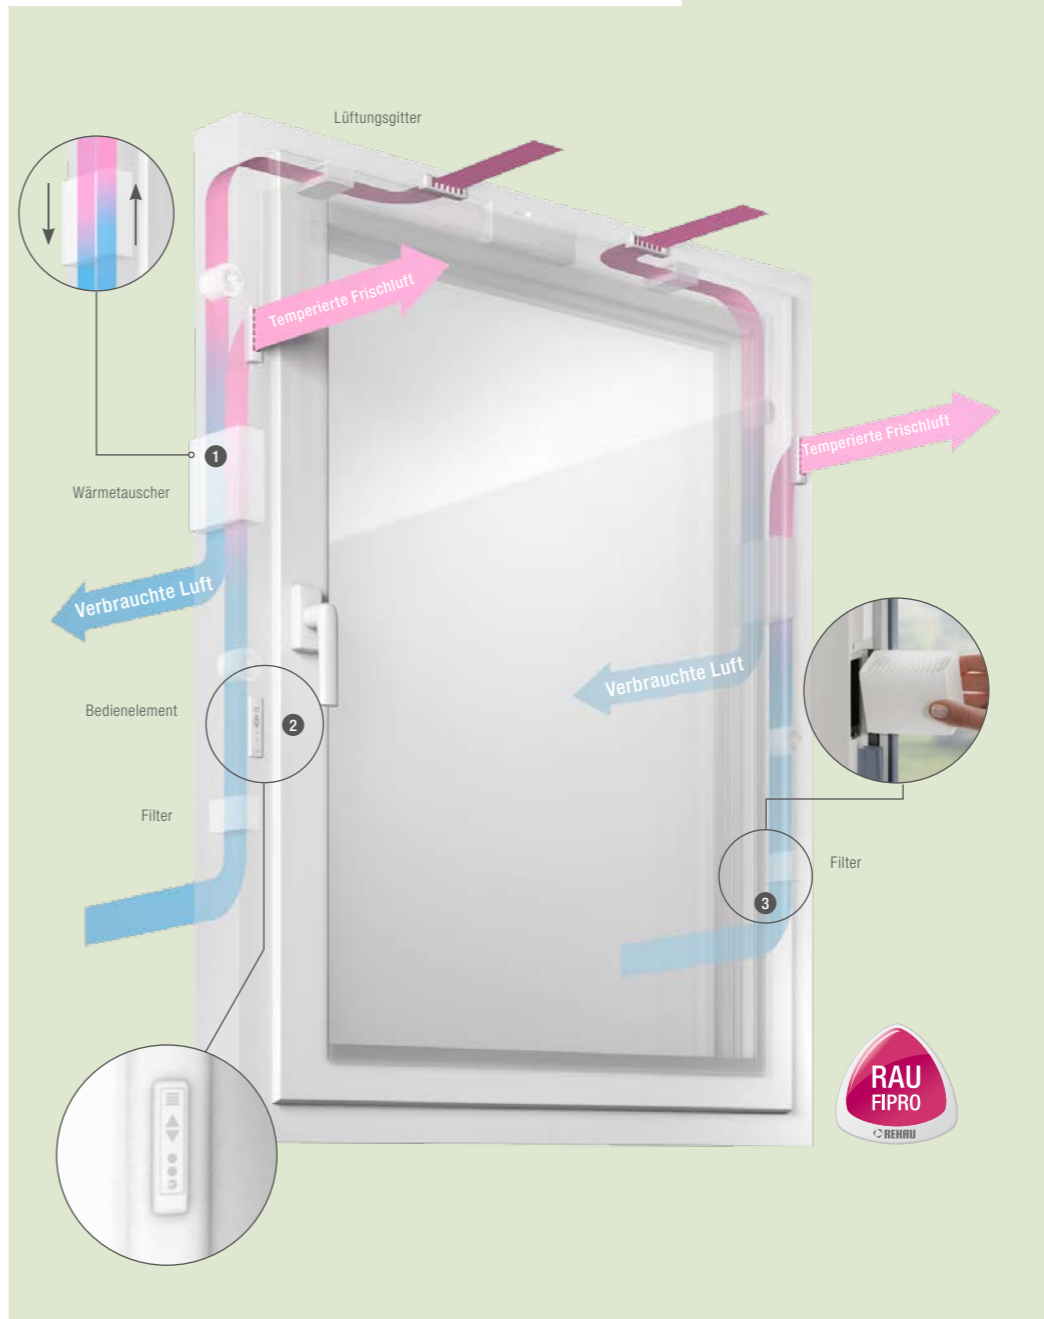

EINBRUCHSCHUTZ MIT GENE0 INOVENT

Schützen Sie Ihr Zuhause

Mit GENE0 INOVENT Fenstern lassen Sie nur frische Luft rein, keine Einbrecher. Verzichten Sie auf das Fensterkippen und wissen Sie Ihr Zuhause in Sicherheit.

Gekippte Fenster machen es Einbrechern leicht

Ganz sicher lüften

Gekippte Fenster sind offene Fenster und stellen für Einbrecher keinerlei Hindernis dar.

GENEO INOVENT lüftet geschlossen 24 Stunden am Tag und bietet somit mehr Widerstand (bis Widerstandsklasse RC 2). Der Zeitaufwand schreckt viele Einbrecher ab.

GENEO INOVENT

Lernen Sie eine Weltneuheit kennen

1 Das Wärme-Tausch-Prinzip

Das automatische Lüftungssystem saugt Raumluft und frische Außenluft gleichzeitig an und führt sie zum Wärmetauscher. Der warmen, verbrauchten Innenluft wird die Wärme entzogen, die kalte Frischluft wird aufgewärmt. So gewinnen Sie bis zu 68 % der Wärme zurück und sparen Energie!

2 Individuell einstellbar

Passen Sie die Belüftung individuell an – von Stufe 1 bis Stufe 4. Zum Beispiel nach dem Duschen.

3 Pollen bleiben draußen

Der in den Fensterrahmen integrierte Filter der Klasse G3 lässt den Großteil an Pollen draußen. Und auch Zugluft entsteht erst gar nicht, weil ein spezielles Abluftgitter die angesaugte Luft zerstreut und verteilt.